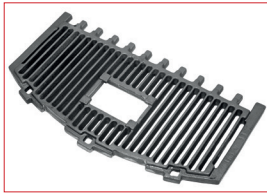

GRILLE FOND
GRONDROOSTER | 180-33
PE 113