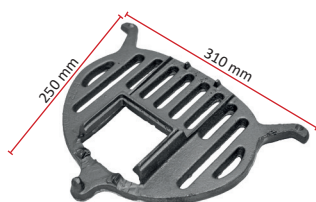

GRILLE FOND
GRONDROOSTER | 721
SU 721